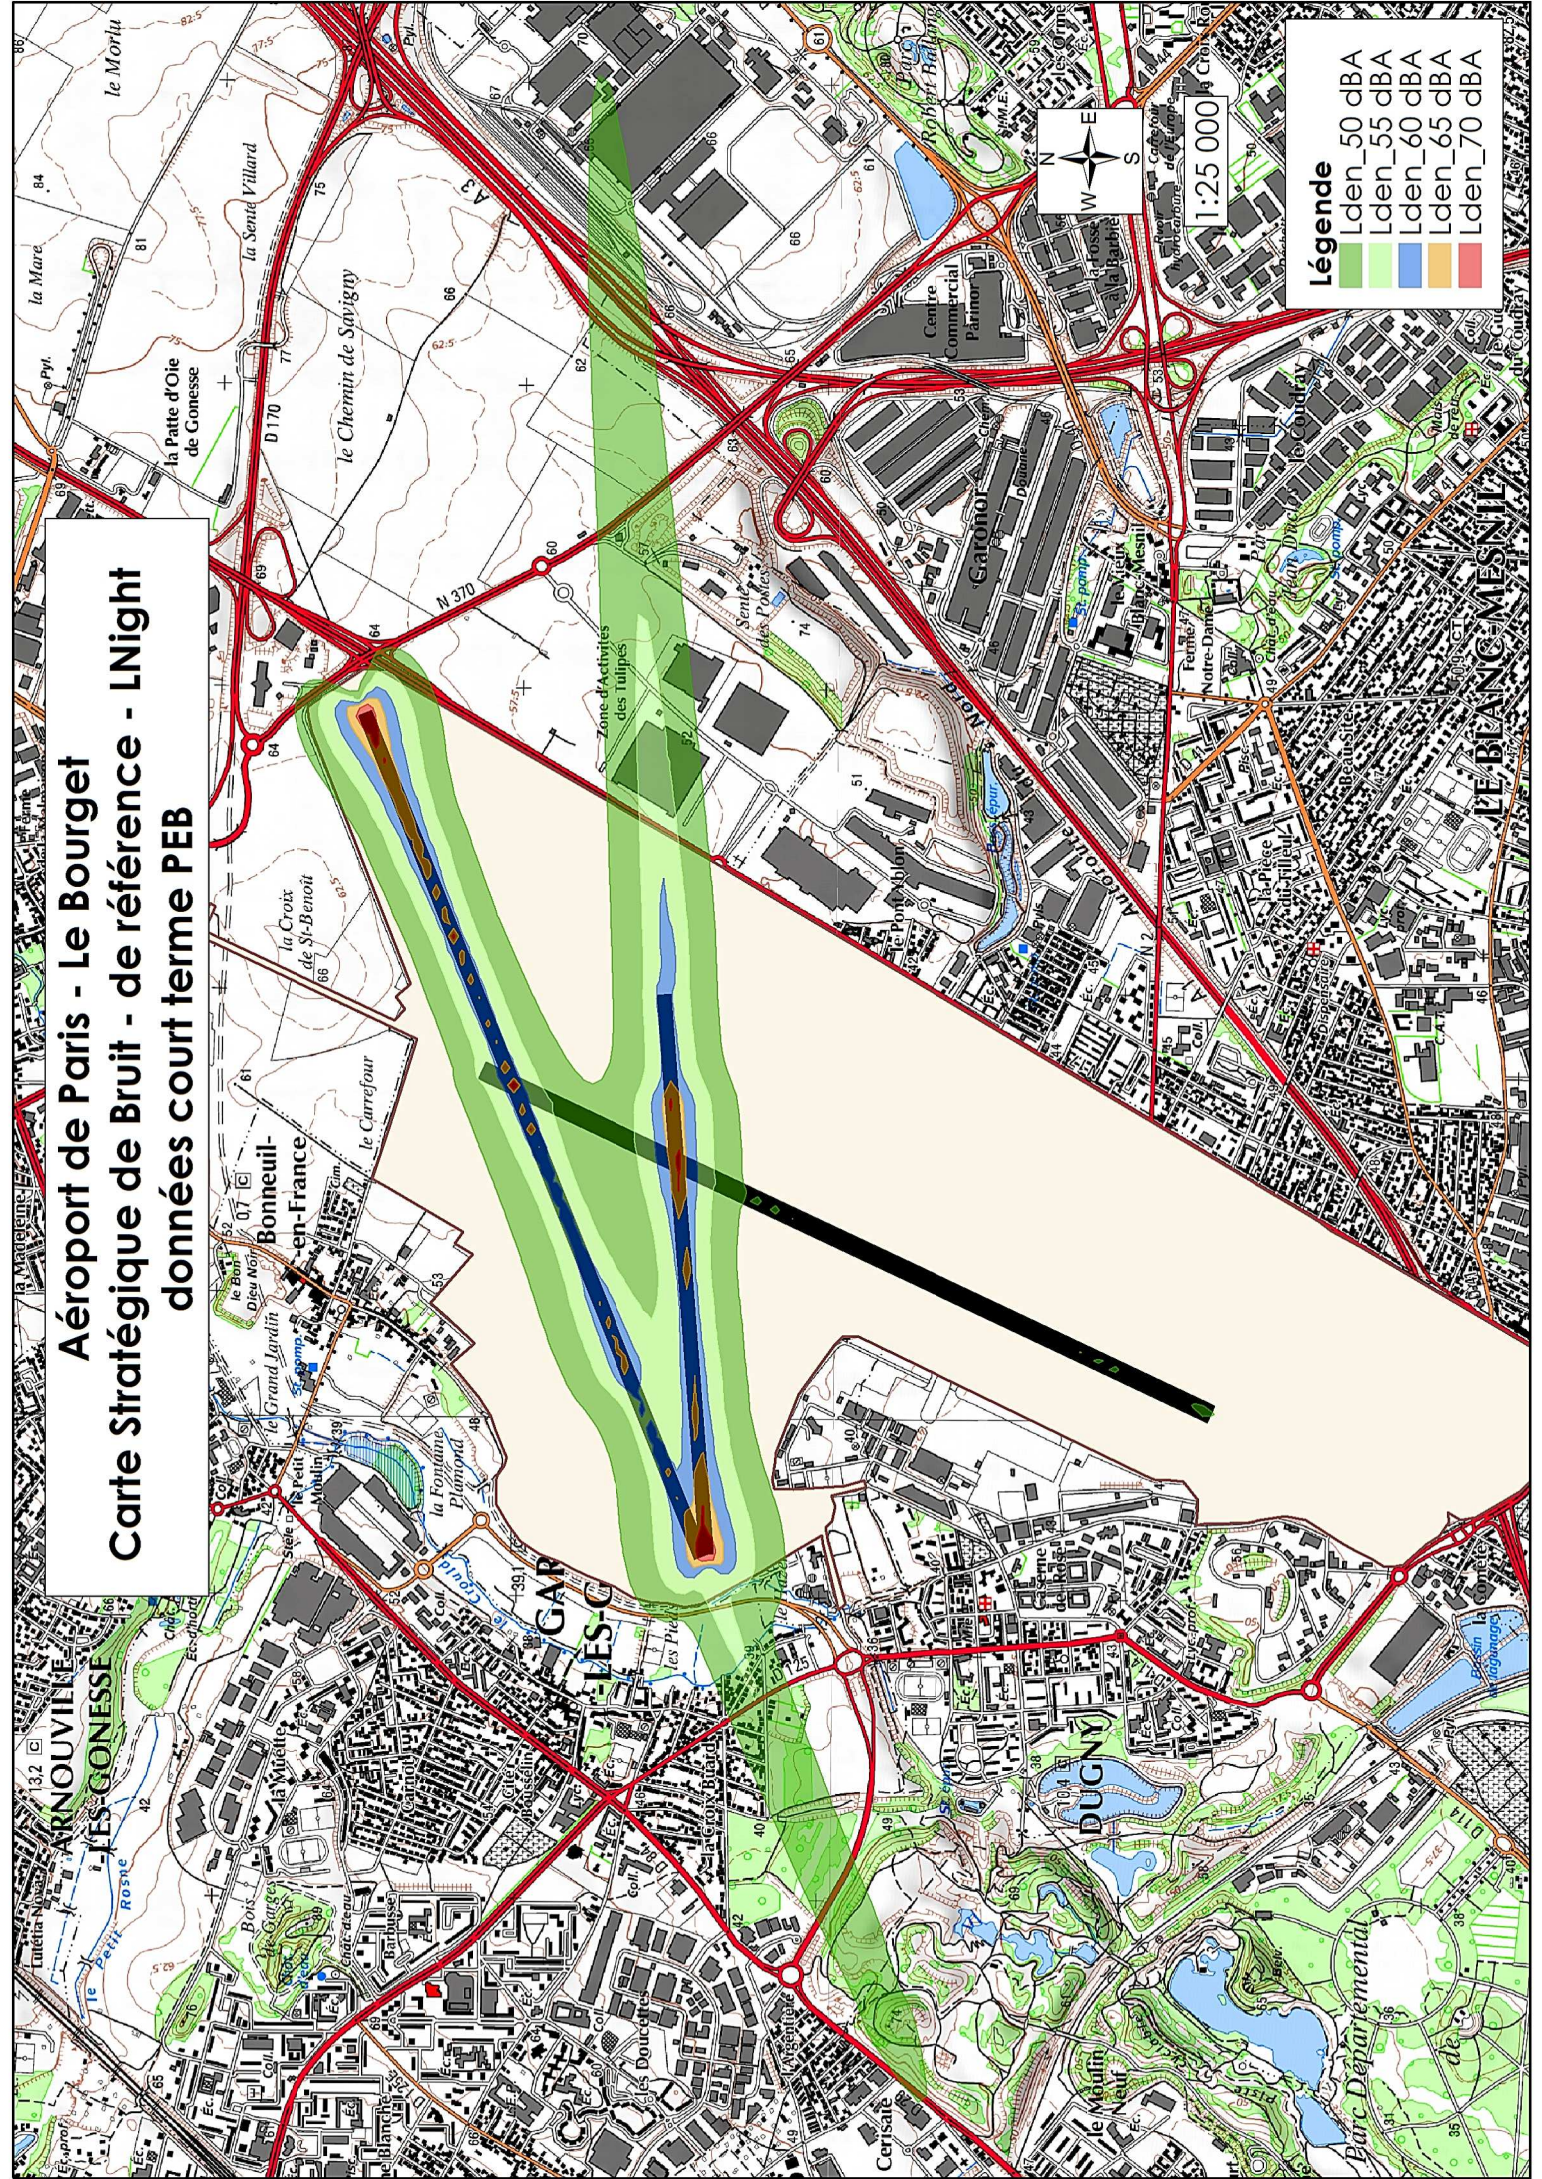

Aéroport de Paris - Le Bourget

Carte Stratégique de Bruit - de référence - LNight

données court terme PEB

Légende

- Lden_50 dBA
- Lden_55 dBA
- Lden_60 dBA
- Lden_65 dBA
- Lden_70 dBA